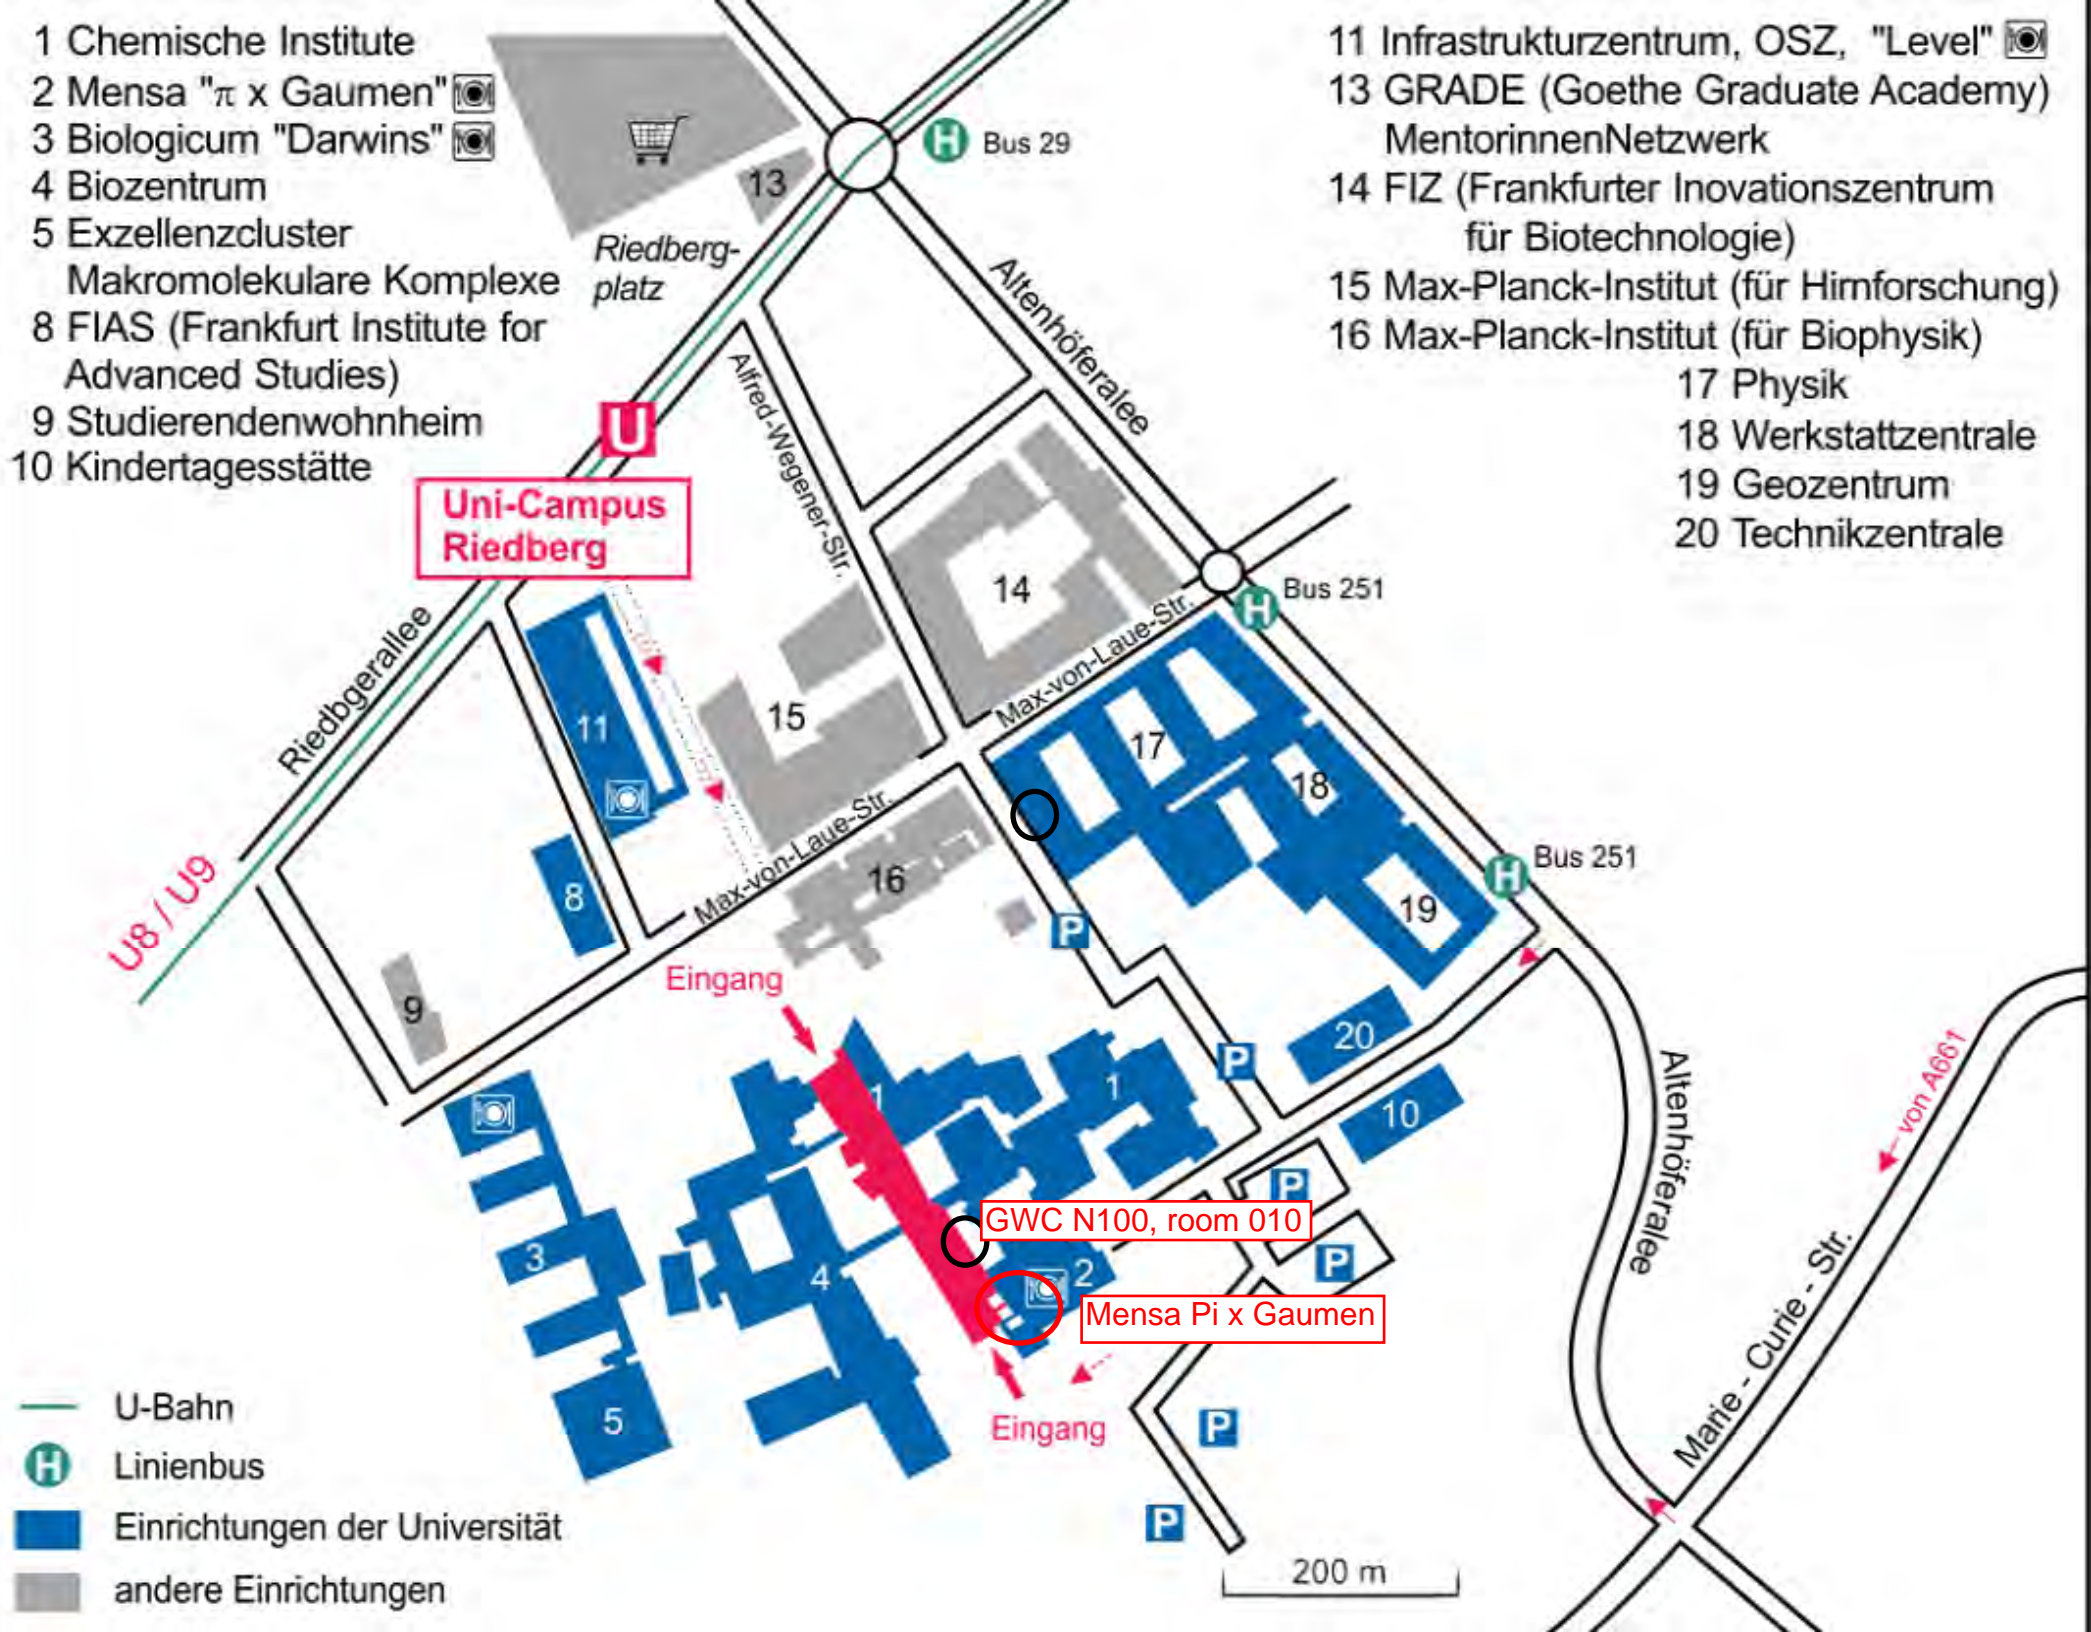

- 1 Chemische Institute
- 2 Mensa "π x Gaumen" 
- 3 Biologicum "Darwins" 
- 4 Biozentrum
- 5 Exzellenzcluster
Makromolekulare Komplexe
- 8 FIAS (Frankfurt Institute for
Advanced Studies)
- 9 Studierendenwohnheim
- 10 Kindertagesstätte

- 11 Infrastrukturzentrum, OSZ, "Level" 
- 13 GRADE (Goethe Graduate Academy)
MentorinnenNetzwerk
- 14 FIZ (Frankfurter Innovationszentrum
für Biotechnologie)
- 15 Max-Planck-Institut (für Hirnforschung)
- 16 Max-Planck-Institut (für Biophysik)
- 17 Physik
- 18 Werkstattzentrale
- 19 Geozentrum
- 20 Technikzentrale

**Uni-Campus
Riedberg**

GWC N100, room 010

Mensa Pi x Gaumen

-  U-Bahn
-  Linienbus
-  Einrichtungen der Universität
-  andere Einrichtungen

200 m